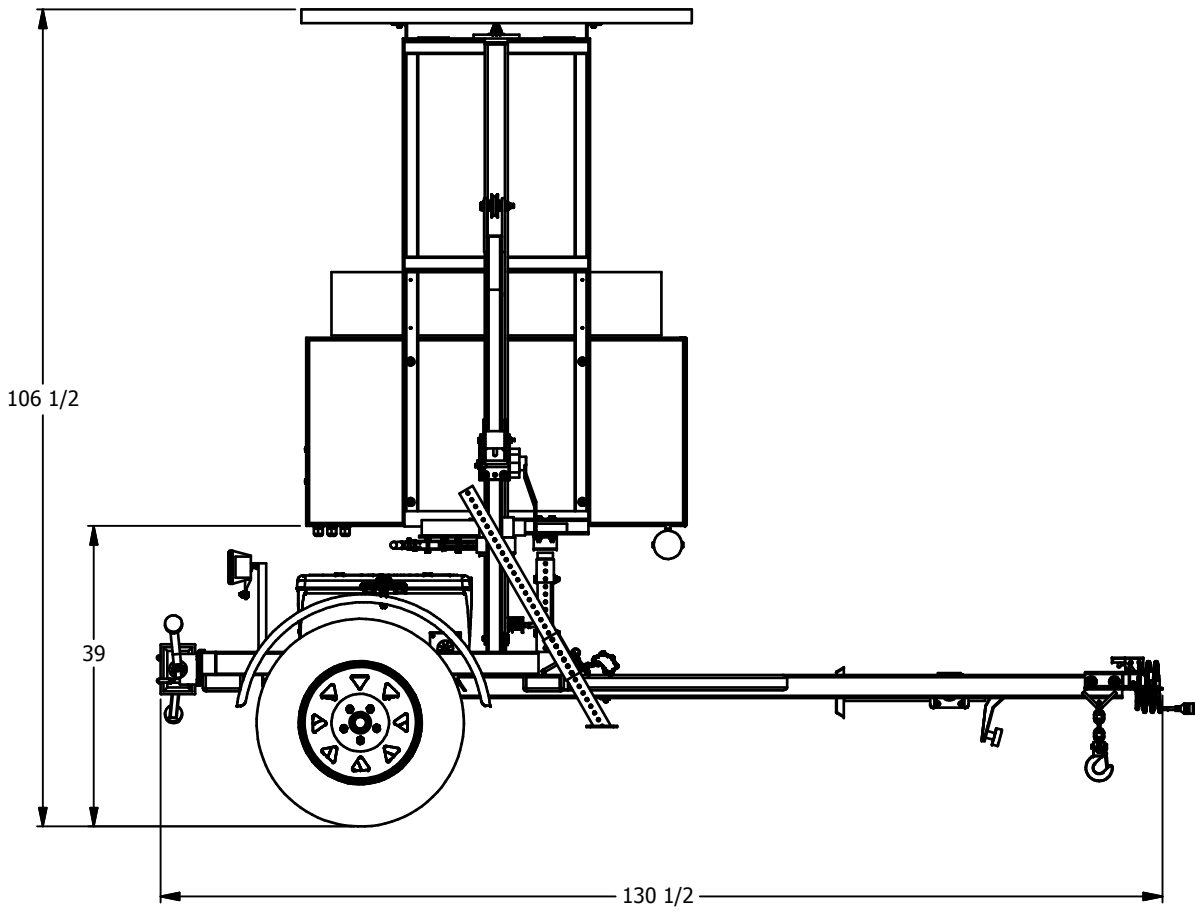

4

3

2

1

Réf.:

B

B

A

A

4

3

2

1

SIGNALISATION VER-MAC INC.			
Titre : SPEED 715/710 N.M.		Client : -	
Dessin : ASM-42		Unité : po.	
Projet :		Rév.:	Ech.: 1 :
Dessiné par : Gilles Meunier	Date :2009-10-23	Format : B	
Approuvé par :	Date :	Feuille : 1 de 1	