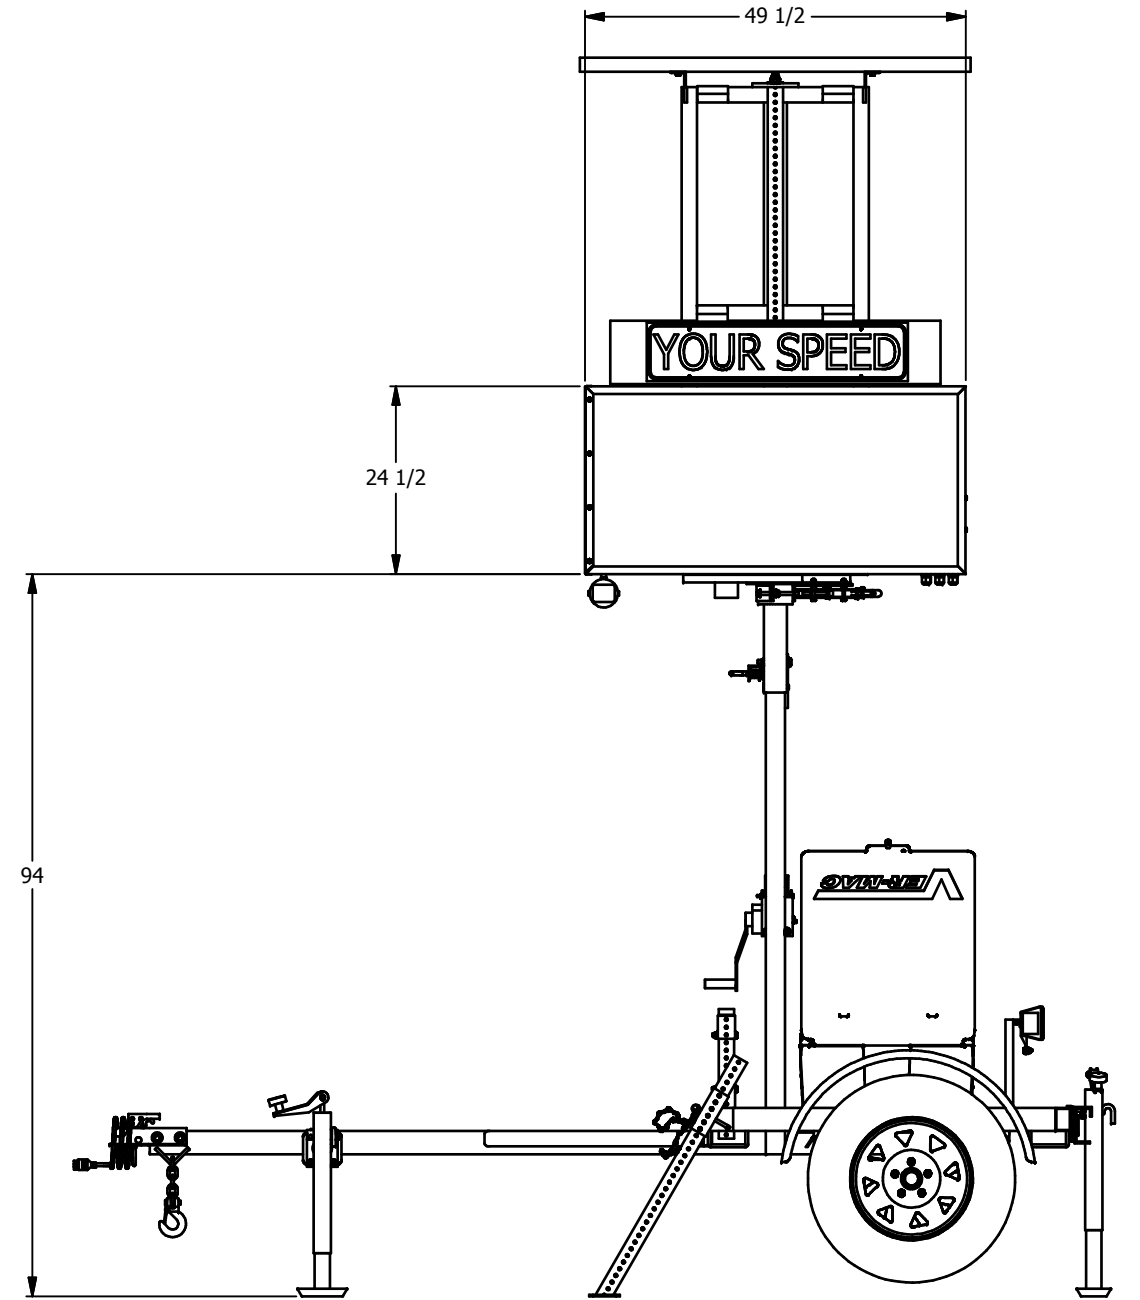

4

3

2

1

Réf.:

B

B

A

A

4

3

2

1

SIGNALISATION VER-MAC INC.			
Titre : SPEED 715/710 N.M.		Client : -	
Dessin : ASM-42		Unité : po.	
Projet :		Rév.:	Ech.: 1 :
Dessiné par : Gilles Meunier	Date :2009-10-23	Format : B	
Approuvé par :	Date :	Feuille : 1 de 1	