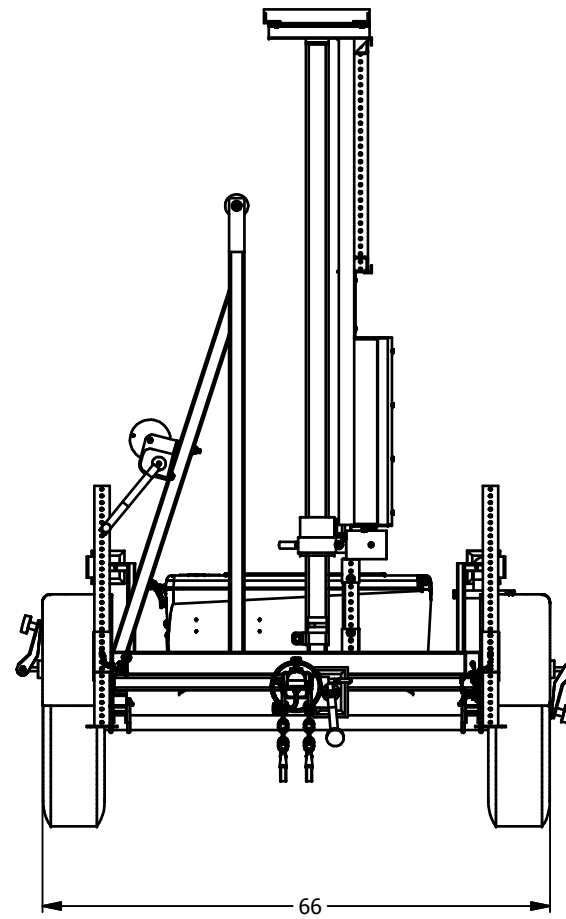

4

3

2

1

Réf.:

B

B

A

A

4

3

2

1

SIGNALISATION VER-MAC INC.			
Titre : SPEED 715/710 N.M.		Client : -	
Dessin : ASM-42		Unité : po.	
Projet :		Rév.:	Ech.: 1 :
Dessiné par : Gilles Meunier	Date :2009-10-23	Format : B	
Approuvé par :	Date :	Feuille : 1 de 1	